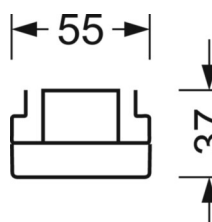

DEEP-LINK

<https://www.regiolum.de/ru/article/19532006380>

Ссылка	LED 11000lm 830
ηLB	100 %
Φ ↓/↑	98 % / 2 %
UGR поп./вдоль	21.3 / 22.0

Механика

цвет корпуса	белый стандартный для электротехники RAL 9016
размеры (LxWxH/DxH)	1531mm x 55mm x 37mm
вес (нетто)	1.65kg
Вид монтажа	сборка трековых систем, световая структура

размеры

L	1531 mm	Длина
В	55 mm	Ширина
н	37 mm	Высота