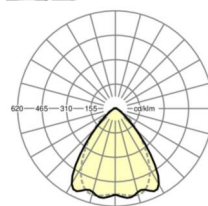

DEEP-LINK

<https://www.regiolum.de/ru/article/19532006380>

Ссылка	LED 11000lm 830
ηLB	100 %
Φ ↓/↑	98 % / 2 %
UGR поп./вдоль	21.3 / 22.0

Механика

цвет корпуса	белый стандартный для электротехники RAL 9016
размеры (LxWxH/DxH)	1531mm x 55mm x 37mm
вес (нетто)	1.65kg
Вид монтажа	сборка трековых систем, световая структура

размеры

L	1531 mm	Длина
В	55 mm	Ширина
н	37 mm	Высота